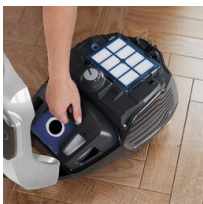

Špecifikácie a benefity

Power Pro System™ jednoducho vyčistí každú podlahu

Modely PowerForce™ sú vybavené systémom Power Pro System™ na špičkové vysávanie. Systém Power Pro System™ kombinuje výkonný motor a hubicu DustPro™, ktoré zaručujú mimoriadne účinné vysávanie na rozličných povrchoch, či už ide o koberce alebo tvrdé podlahy.

- Vrečko na prach S-Bag
- Indikátor plného vrečka
- Integrované parkovacie pozície
- Regulácia výkonu
- Dvojdielna rúra

Technológia 360° Motion Technology™ pre bezproblémový pohyb po domácnosti

Doplňky a drobnosti dodávajú domácnosti osobitý charakter, na druhej strane však sťažujú upratovanie. Vysávač PowerForce™ je preto vybavený malými kolieskami, ktoré sú ideálne na bezproblémové vysávanie okolo nábytku a zariadenia, a ľahko sa s ním dostanete aj na ťažko prístupné miesta.

Veko 180° Access™ zabezpečuje perfektný prístup a rýchlu výmenu vrečka na prach

Vymieňajte vrečko na prach rýchlo, čisto a šikovne. Vďaka veku s otváraním v 180° uhle budete mať perfektný prístup do vnútra vysávača a výmena vrečka na prach potrvá len pár sekúnd.